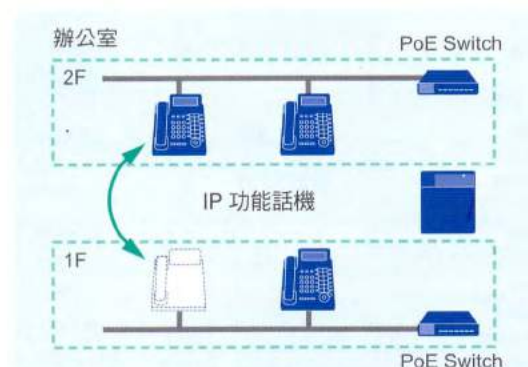

辦公室坐位異動的絕佳彈性

使用IP話機做為桌上分機，當每次辦公座位更動時您不需要因此而改變交換機的設定，面對這樣的情況，您只要輕鬆快速地移動您的話機到新座位上然後將它連接到區域網路上，立刻就能使用。