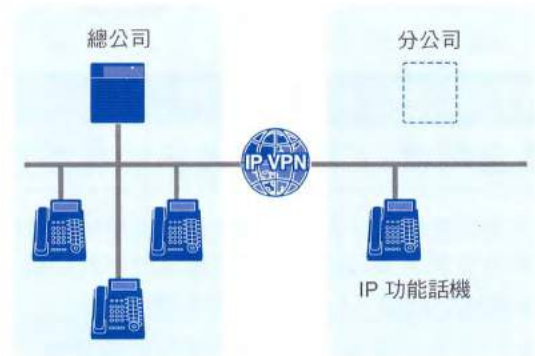

低廉通訊費用和降低建置成本

KX-TDA100D使用原廠網路閘道器搭配固網業者所提供的IP-VPN網路專線服務可有效降低總公司與分公司之間的通訊費用。若是分公司的分機數量較少，無須安裝第二套主機，只要在總公司安裝一台主機，經由網路連結原廠IP功能話機，即可以遠端分機架構減少通訊設備的成本。