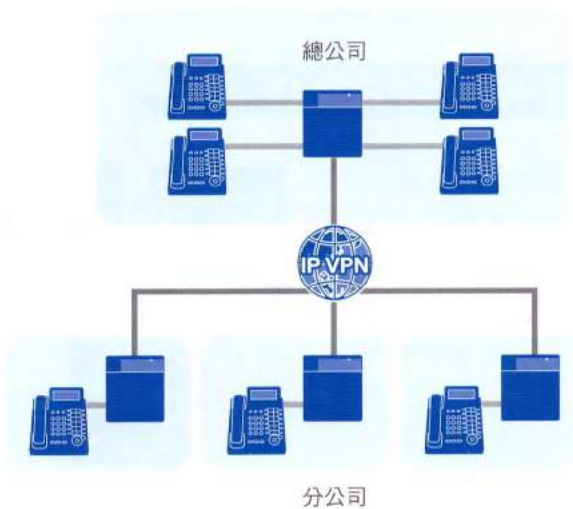

節省企業通訊成本VoIP解決方案

支援升等為IP-PBX系統

透過選購內建VoIP模組立刻升級為網路交換機型以建構網路通訊環境，讓您在未來保有系統升等的靈活性。

VoIP的優勢

VoIP技術將類比語音訊號壓縮成數位化封包傳送至IP網路。VoIP提供更先進的通訊解決方案與應用，適用於具有多方據點的辦公室或企業，亦適合於具有網路的分公司和遠端辦公的員工或是小型辦公室，系統支援H.323和ISDN QSIG連結模式。