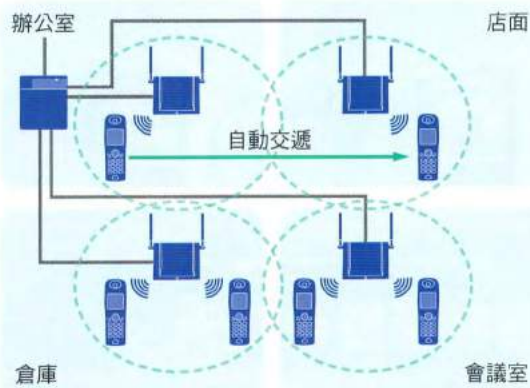

2.單機容量雙倍提升

相同體積更大內線容量彈性空間，更加適用於中小型辦公室之企業使用。

3.搭配新規格內外線卡

全新8路外線卡採子母卡規格設計並內含來電顯示功能，靈活擴充好便利。

全新16/24路單機卡同時具備內建來電顯示功能和訊息點燈功能，二合一規格一次到位。

無線通訊解決方案

便利的無線通訊增進辦公效率

KX-TDA100D交換機系統除了搭配一般數位功能話機和IP功能話機之外，更提供無線行動通訊解決方案，用以多通道基地台連結整個辦公區域範圍，讓員工能在辦公環境隨時隨地自由走動中撥打或接聽電話，辦公即時通信是您企業中增進生產力與效率的最好保證。

穩定可靠的通訊品質

每個基地台之間透過自動交遞功能將無線手機的信號無間斷傳遞，即使是再大的工作環境空間都可以發揮行動通訊的最佳優勢。

高度穩定的連結通訊品質讓您在走動行進間，即使是變換到不同的基地台收訊範圍，依舊是保持完美的通話品質，讓您不錯過每一通重要的來電。

行動通信進階應用

使用Panasonic無線XDP並接功能，您可以設定您的DECT無線手機和桌上有線分機是相同分機號碼，讓您不論是在座位上或是基地台訊號範圍內都可接到電話。