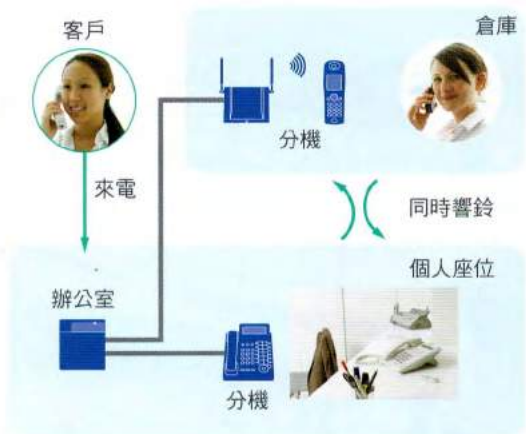

穩定可靠的通訊品質

每個基地台之間透過自動交遞功能將無線手機的信號無間斷傳遞，即使是再大的工作環境空間都可以發揮行動通訊的最佳優勢。

高度穩定的連結通訊品質讓您在走動行進間，即使是變換到不同的基地台收訊範圍，依舊是保持完美的通話品質，讓您不錯過每一通重要的來電。

行動通信進階應用

使用Panasonic無線XDP並接功能，您可以設定您的DECT無線手機和桌上有線分機是相同分機號碼，讓您不論是在座位上或是基地台訊號範圍內都可接到電話。

行動免持通話

內建耳機插孔，選購指定搭配耳機就能讓您享受到免持通訊的便利體驗，當您應答來話的同時亦能輕鬆處理手邊正在進行的工作。

▶ 基地台

KX-TDA0158
數位埠介面
8迴路基地台

KX-TDA0155
數位埠介面
2迴路基地台

KX-TDA0156
基地台介面卡介面
4迴路基地台

▶ 強波中繼器

KX-A405