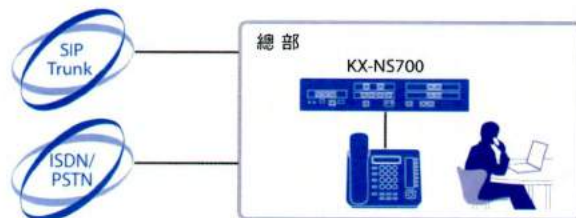

智慧融合式IP交換機系統

Panasonic

KX-NS700

Panasonic 智慧融合式整合平台 滿足中小企業所有的通訊需求

Panasonic KX-NS700 是接續KX-TDE的機種，並內建通訊整合相關功能。

KX-NS700 是一個智慧型超融合通訊平台，適合使用於中小企業辦公室，其內建許多功能可提供各種解決方案，完全能滿足您生意上所有對通訊設備的需求並降低建置成本，可同時提供傳統和 IP 兩種介面端口，依客戶需求彈性擴充系統容量，並提供各種型式的傳統類比和數位之外線如 PSTN/SIP外線/ ISDN。

現有 Panasonic PBX 終端設備話機如T76系列及DT3系列可延用，傳統實體內外線容量可透過擴充機櫃來擴充，IP 內外線容量可透過授權來擴充。

節省成本為第一優先

使用融合交換機系統來達到節省成本的效益

KX-NS700提供超融合式系統所帶來的整合優勢，幫助企業降低通訊成本。

節省通訊費用

KX-NS700提供IP外線功能，您可依需求混合使用IP和一般類比外線及ISDN數位外線，所以可依固網業者提供之不同節費外線，來選擇PBX要介接的外線型式，以節省通訊成本。

節省遠端通訊費用

使用VPN網路，PBX系統允許把各辦公室的PBX連接在一起，此各點VoIP通話是不會有任何通訊費用，只有固定VPN網路費用，各點分機之互撥方式如同在同一套系統內。

自動總機語音導引

KX-NS700自動總機語音導引，讓來電客戶聽取公司接待語音內容快速直撥分機，讓總機人員可減少接聽人力的支出進而兼職其他工作，使公司人力更加充裕。

內建語音信箱系統

當您離開座位而未能及時接聽電話時，來電者能留下語音留言。KX-NS700提供最大400小時錄音時間及24迴路語音通道。

無線通訊解決方案

提升辦公效率

數位式無線分機可在通話中，在各基地台之涵蓋範圍中自由移動，基地台與分機的信號會自動交遞(Handover)至另一個基地台，讓您的通話不中斷，不論您身在辦公室任何一個地方，都可充分掌握商機，亦可隨時保持與同事或主管、秘書間密切之聯繫。

輕巧 流行 大螢幕圖示

造型流線美觀，符合人體工學設計，簡易圖示操作介面溝通無負擔。

低功率設計

Panasonic商用數位無線電話採用泛歐標準DECT(Digital Enhanced Cordless Telecommunications)無線電話機，發射功率為250mw，為現代GMS行動電話的八分之一，大幅降低電磁波對人體及精密儀器設備之影響。