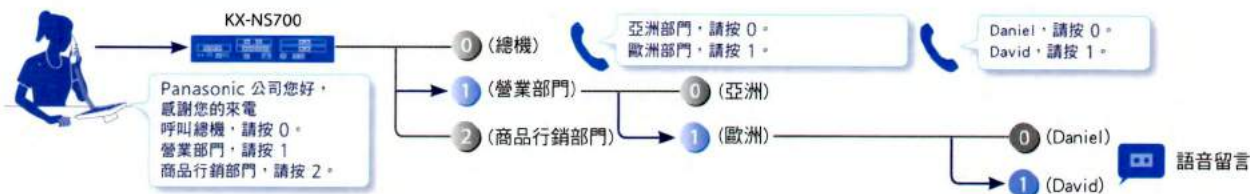

智慧融合式IP交換機系統

Panasonic

KX-NS700

Panasonic 智慧融合式整合平台 滿足中小企業所有的通訊需求

Panasonic KX-NS700 是接續KX-TDE的機種，並內建通訊整合相關功能。

KX-NS700 是一個智慧型超融合通訊平台，適合使用於中小企業辦公室，其內建許多功能可提供各種解決方案，完全能滿足您生意上所有對通訊設備的需求並降低建置成本，可同時提供傳統和 IP 兩種介面端口，依客戶需求彈性擴充系統容量，並提供各種型式的傳統類比和數位之外線如 PSTN/SIP外線/ ISDN。

現有 Panasonic PBX 終端設備話機如T76系列及DT3系列可延用，傳統實體內外線容量可透過擴充機櫃來擴充，IP 內外線容量可透過授權來擴充。

節省成本為第一優先

使用融合交換機系統來達到節省成本的效益

KX-NS700提供超融合式系統所帶來的整合優勢，幫助企業降低通訊成本。

節省通訊費用

KX-NS700提供IP外線功能，您可依需求混合使用IP和一般類比外線及ISDN數位外線，所以可依固網業者提供之不同節費外線，來選擇PBX要介接的外線型式，以節省通訊成本。

節省遠端通訊費用

使用VPN網路，PBX系統允許把各辦公室的PBX連接在一起，此各點VoIP通話是不會有任何通訊費用，只有固定VPN網路費用，各點分機之互撥方式如同在同一套系統內。

自動總機語音導引

KX-NS700自動總機語音導引，讓來電客戶聽取公司接待語音內容快速直撥分機，讓總機人員可減少接聽人力的支出進而兼職其他工作，使公司人力更加充裕。

內建語音信箱系統

當您離開座位而未能及時接聽電話時，來電者能留下語音留言。KX-NS700提供最大400小時錄音時間及24迴路語音通道。