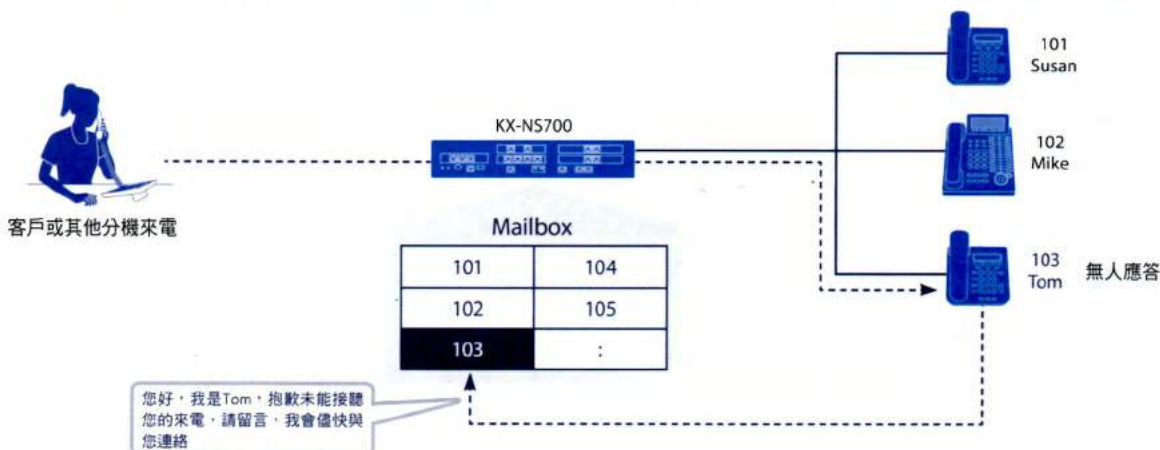

節省遠端通訊費用

使用VPN網路，PBX系統允許把各辦公室的PBX連接在一起，此各點VoIP通話是不會有任何通訊費用，只有固定VPN網路費用，各點分機之互撥方式如同在同一套系統內。

自動總機語音導引

KX-NS700自動總機語音導引，讓來電客戶聽取公司接待語音內容快速直撥分機，讓總機人員可減少接聽人力的支出進而兼職其他工作，使公司人力更加充裕。

內建語音信箱系統

當您離開座位而未能及時接聽電話時，來電者能留下語音留言。KX-NS700提供最大400小時錄音時間及24迴路語音通道。

無線通訊解決方案

提升辦公效率

數位式無線分機可在通話中，在各基地台之涵蓋範圍中自由移動，基地台與分機的信號會自動交遞(Handover)至另一個基地台，讓您的通話不中斷，不論您身在辦公室任何一個地方，都可充分掌握商機，亦可隨時保持與同事或主管、秘書間密切之聯繫。

輕巧 流行 大螢幕圖示

造型流線美觀，符合人體工學設計，簡易圖示操作介面溝通無負擔。

低功率設計

Panasonic商用數位無線電話採用泛歐標準DECT(Digital Enhanced Cordless Telecommunications)無線電話機，發射功率為250mw，為現代GMS行動電話的八分之一，大幅降低電磁波對人體及精密儀器設備之影響。