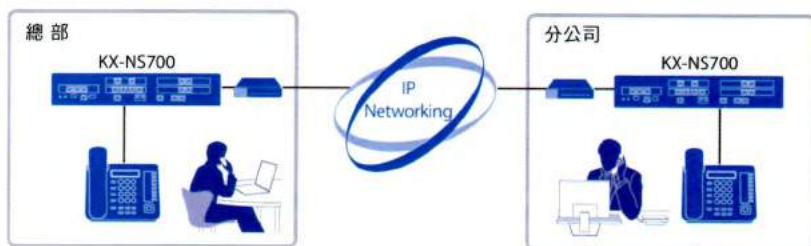

智慧融合式IP交換機系統

Panasonic

KX-NS700

Panasonic 智慧融合式整合平台 滿足中小企業所有的通訊需求

Panasonic KX-NS700 是接續KX-TDE的機種，並內建通訊整合相關功能。

KX-NS700 是一個智慧型超融合通訊平台，適合使用於中小企業辦公室，其內建許多功能可提供各種解決方案，完全能滿足您生意上所有對通訊設備的需求並降低建置成本，可同時提供傳統和 IP 兩種介面端口，依客戶需求彈性擴充系統容量，並提供各種型式的傳統類比和數位之外線如 PSTN/SIP外線/ ISDN。

現有 Panasonic PBX 終端設備話機如T76系列及DT3系列可延用，傳統實體內外線容量可透過擴充機櫃來擴充，IP 內外線容量可透過授權來擴充。

節省成本為第一優先

使用融合交換機系統來達到節省成本的效益

KX-NS700提供超融合式系統所帶來的整合優勢，幫助企業降低通訊成本。

節省通訊費用

KX-NS700提供IP外線功能，您可依需求混合使用IP和一般類比外線及ISDN數位外線，所以可依固網業者提供之不同節費外線，來選擇PBX要介接的外線型式，以節省通訊成本。

節省遠端通訊費用

使用VPN網路，PBX系統允許把各辦公室的PBX連接在一起，此各點VoIP通話是不會有任何通訊費用，只有固定VPN網路費用，各點分機之互撥方式如同在同一套系統內。

自動總機語音導引

KX-NS700自動總機語音導引，讓來電客戶聽取公司接待語音內容快速直撥分機，讓總機人員可減少接聽人力的支出進而兼職其他工作，使公司人力更加充裕。

內建語音信箱系統

當您離開座位而未能及時接聽電話時，來電者能留下語音留言。KX-NS700提供最大400小時錄音時間及24迴路語音通道。

無線通訊解決方案

提升辦公效率

數位式無線分機可在通話中，在各基地台之涵蓋範圍中自由移動，基地台與分機的信號會自動交遞(Handover)至另一個基地台，讓您的通話不中斷，不論您身在辦公室任何一個地方，都可充分掌握商機，亦可隨時保持與同事或主管、秘書間密切之聯繫。

輕巧 流行 大螢幕圖示

造型流線美觀，符合人體工學設計，簡易圖示操作介面溝通無負擔。

低功率設計

Panasonic商用數位無線電話採用泛歐標準DECT(Digital Enhanced Cordless Telecommunications)無線電話機，發射功率為250mw，為現代GMS行動電話的八分之一，大幅降低電磁波對人體及精密儀器設備之影響。