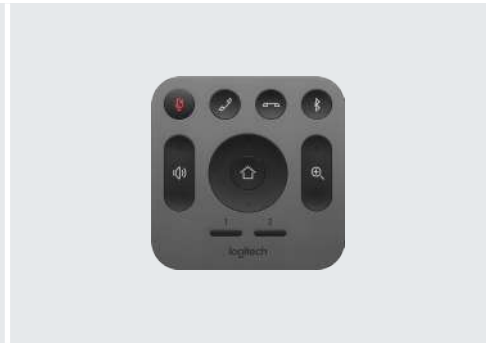

羅技 MeetUp

功能與優點

超廣角 120° 視野

所有羅技視訊會議解決方案中最寬廣的視野，讓室內每一個人，無論是在攝影機附近或坐在房間內另一端，都清晰可見。

Ultra HD 4K 影像感應器

支援多種解析度，包括 4K (Ultra HD)¹、1080p (Full HD) 和 720p (HD)，為您應用程式和顯示器所能具備的品質提供最佳支援。

3 個麥克風和可自訂調校的音箱

三個具備噪音與回音抑制功能的寬邊波束成形全向麥克風—以及可自訂調校的音箱—特別針對小型會議室最佳化。麥克風通過 Microsoft® Cortana® 認證，可在任何 Windows® 10 系統上精確執行語音指令。

銳利清晰的光學鏡頭

增強的面對面協作體驗是除了親自到場以外最好的選擇。先進的羅技鏡頭技術提供優異的視訊品質，具備卓越的解析度、速度、流暢性、色彩平衡和細節。

5 倍 HD 變焦

透過特寫功能鎖定對象和白板內容，可提供優異的細節和清晰度。

電動平移/傾斜

進一步擴展您的視野—最高可達 175°—平移檢視白板或是檢視其他有興趣的區域。

3 組攝影機預先設定

最多可選擇三個攝影機檢視的預先設定位置，而且按一下遙控器上的按鍵就能從任何位置歸回原位。

藍牙無線技術

連線到藍牙裝置以進行音質優異的通話。

可使用擴展麥克風

選用的擴展麥克風可在更大的房間中擴展對話區域面積。

全功能設計

精巧的全功能外型設計，僅需佔用最小的空間，並將連接線雜亂交錯的情況減到最低程度。

RF 線遙控器

輕鬆在會議期間操作攝影機的水平/傾斜功能。

通過商務級認證

商務級認證²代表您可以完全放心地開始下一場簡報或視訊會議。

隨插即用 USB 連線

輕鬆連線到 PC、Mac® 和 Chrome™ 裝置，無須其他軟體。

可搭配大部分的視訊會議應用程式使用

相容於幾乎任何視訊會議軟體，包括您正在使用的應用程式。

多種安裝選擇

可以任意將 MeetUp 安裝在最合適的地方—桌面、牆上或顯示器上—提供最佳的小型房間體驗。

Kensington® 防盜鎖插孔

MeetUp 提供有 Kensington 防盜鎖插孔，有助於保護設備。

認證

獲得 Skype® for Business 認證、相容於 Cisco Jabber™³、Windows、Mac、Microsoft Cortana 認證

產品規格

MeetUp

零件號碼：960-001101
UPC：097855130037

選用的擴展麥克風

零件號碼：989-000405
UPC：097855131171

選用的電視安裝套件

零件號碼：939-001498
UPC：097855133250

產品尺寸與重量

攝影機

400 x 104 x 85 公釐
15.75 x 4.1 x 3.35 英吋
1.04 公斤/2.3 磅

遙控器

83 x 10 x 83 公釐
3.25 x 0.375 x 3.25 英吋
72 公克/2.5 盎司

系統需求

Windows 7、Windows 8.1 或 Windows 10

Mac OS X® 10.10 或更新版本

Google Chromebook™ 版本 29.0.1547.70，
平台 4319.79.0，配備：

2.4 GHz Intel® Core 2 Duo 處理器

2 GB 記憶體或更高

USB 2.0 連接埠 (4K 視訊必須使用 USB 3.0)

相容性

UVC/隨插即用相容

包裝內容

MeetUp 攝影機與話筒擴音機

遙控器

5 公尺 USB 連接線

電源轉接器

壁掛支架和硬體

軟體下載

設計為可搭配內建的作業系統 USB 視訊級驅動程式使用

選用的「攝影機設定」應用程式提供下列功能：

攝影機影像設定

平移、傾斜和變焦

若要下載，請造訪：

www.logitech.com/support/MeetUp

產品保固

2 年有限硬體保固

www.logitech.com/MeetUp

Logitech Taiwan
#2 Creation Rd.
4 Science-based Ind. Park
Hsinchu Taiwan

Published April 2017

¹需要使用 USB 3.0 連接線，未隨附。

²Skype® for Business 認證，相容於 Cisco Jabber™
增強與 BlueJeans、Broadsoft、
LifeSize® Cloud、Vidyo 和 Zoom 的整合。

³請造訪 www.logitech.com/ciscocompatibility 以瞭解最新版本的相關資訊

版權所有 © 2017 年羅技。羅技、Logitech 標誌和其他羅技商標均歸羅技所有，並或已註冊。

所有其他商標均是其各自所有人的財產。羅技對於此出版品中可能出現的任何錯誤不承擔任何責任。此處所述的產品、價格和功能資訊可經通知進行變更。