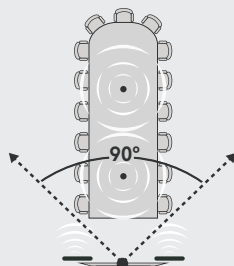

Rally Plus

最多 16 個座位