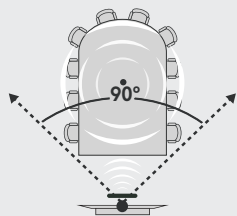

自動調整平移、傾斜和變焦

順暢的 PTZ 馬達可配合變焦程度調整平移和縮放速度。結果就是：在變焦拉遠時更快的攝影機移動速度而能更快取景對焦，以及在變焦拉近時較慢的攝影機移動速度來獲得更好的控制。

時尚的工業設計

優異的 PTZ 攝影機具有優異的消光黑和灰色飾條表面處理，搭配時尚設計的音訊元件與配件，在任何房間都能呈現優美外觀。

音訊

先進的模組化音訊

Rally 提供自然、清脆和具有高度辨識力的音訊。精緻靈敏的麥克風確保可以聽清會議中每個人的聲音，而獨立音箱讓較大的房間也能洋溢飽滿、生動的聲音。

房間前方音訊

Rally 音箱是設計為擺放在會議室前方。透過在桌上的麥克風和顯示器旁的音箱，可以從自然的方向提供聲音和視訊 — 而不會從您後方傳來聲音 — 讓對話感覺更自然生動。

最多 7 個麥克風

對於大型會議室，可增加 Rally 麥克風以擴展音訊覆蓋範圍，並提供方便的靜音控制。每個麥克風可增加六名與會者的覆蓋範圍，完美適合裝設於大會議空間和會議室。

連線與使用

智慧走線與內容分享

具有顯示器集線器和桌上集線器以盡量減少穿越房間的走線，Rally 元件和會議電腦可以安全地保持在視線之外。

響亮清晰

Rally 顯示器集線器內建的擴大器可以為最多兩個 Rally 音箱供電，在較大的房間也能提供飽滿的聲音。

選用的靈活麥克風走線

Rally 麥克風集線器具有可用於 Rally 麥克風或額外麥克風集線器的三個接頭，可輕鬆將桌面下交叉走線情況降到最低程度。

選用的安裝套件

加入具有特製支架和安裝硬體的 Rally 安裝套件，讓每個元件的安裝更加順暢。

RIGHTSENSE 技術與設計創新

Rally 內建整合式羅技 RightSense 技術，可自動提供更好的使用者體驗。RightSight 完美地自動取景對焦與會者，無論其與鏡頭距離多遠。RightLight 優先處理人臉而非環境以呈現自然的膚色，而 RightSound 透過抑制背景噪音、自動調整音量和對焦於目前發言人，增強語音清晰度，支援更好的會議體驗。

RightSight

羅技 RightSight 攝影機控制技術可以自動移動鏡頭並調整變焦，讓每個人都出現在畫面中。RightSight 偵測人類影像，而不僅是人臉，以確保與會者保持在視線之中，在螢幕上以最佳的角度呈現。

RightLight

羅技 RightLight 技術具有廣域動態範圍 (WDR) 功能，有助於讓每個人以最佳形象呈現在攝影機中，無論光線條件如何。RightLight 技術可減少視訊噪點、最佳化光線平衡、並微調色彩和飽和度，讓所有與會者呈現最佳氣色。

RightSound

羅技 RightSound 技術是音訊處理技術和設計創新的組合，可為視訊會議提供企業等級的聲音。對人類語音進行最佳化，RightSound 技術減少了不需要的震動和噪音，且不影響目前的發言人，以優異的清晰度傳達人們講述的每一句話。

房間佈置圖

Rally

最多 10 個座位