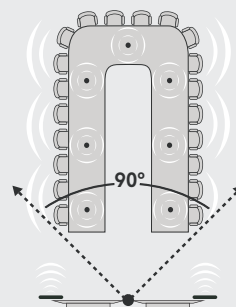

選配的麥克風
1 個選配的麥克風 = 6 個額外的座位

最多 46 個座位

配件

RALLY 音箱

Rally 支援最多兩個 Rally 音箱，以供較大房間使用。

RALLY 麥克風

Rally 支援最多 7 個 Rally 麥克風，可在較大的房間中擴大音訊覆蓋範圍

選配的 RALLY 麥克風集線器